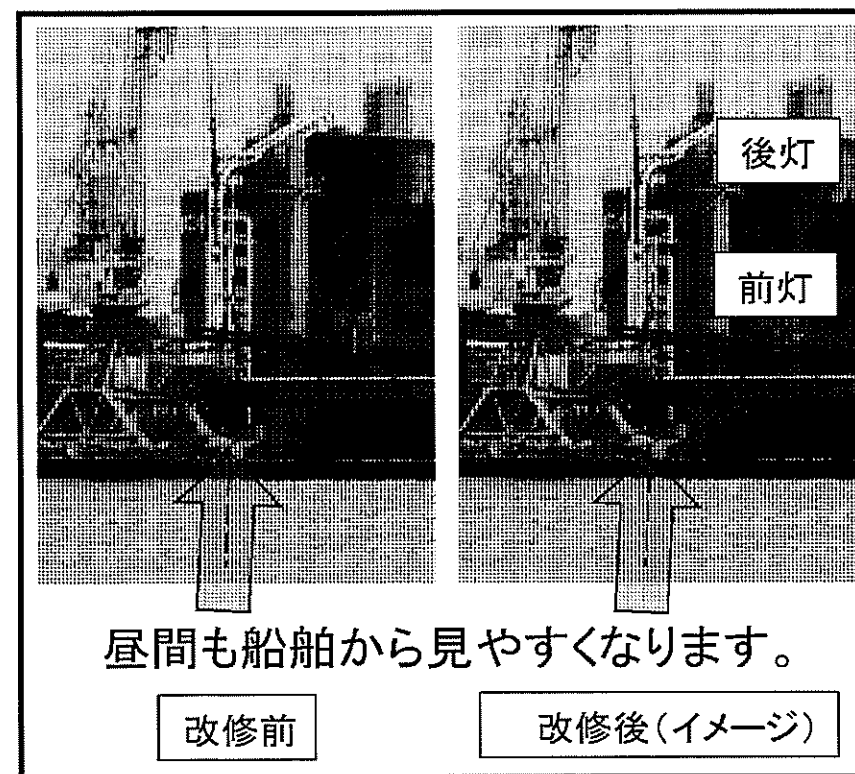

# 清水港導灯の「赤色三角形頭標」設置工事のお知らせ(工期延長)

工事期間中、白色やぐらはメッシュシートで覆われ、見づらくなる場合がありますので航行中ご注意ください。

- 目的：清水港導灯の昼間の視認性を向上させるため
- ◎期間：平成31年4月中旬まで、期間を延長して実施しています。(4月12日頃終了予定)
- 場所：静岡県静岡市清水区宮加三無番地(清水港導灯の前灯、後灯)
- 工事内容：前灯、後灯に赤色三角形頭標の取付、やぐら部の塗装  
※導灯の灯火は日没から日出まで通常どおり運用します。