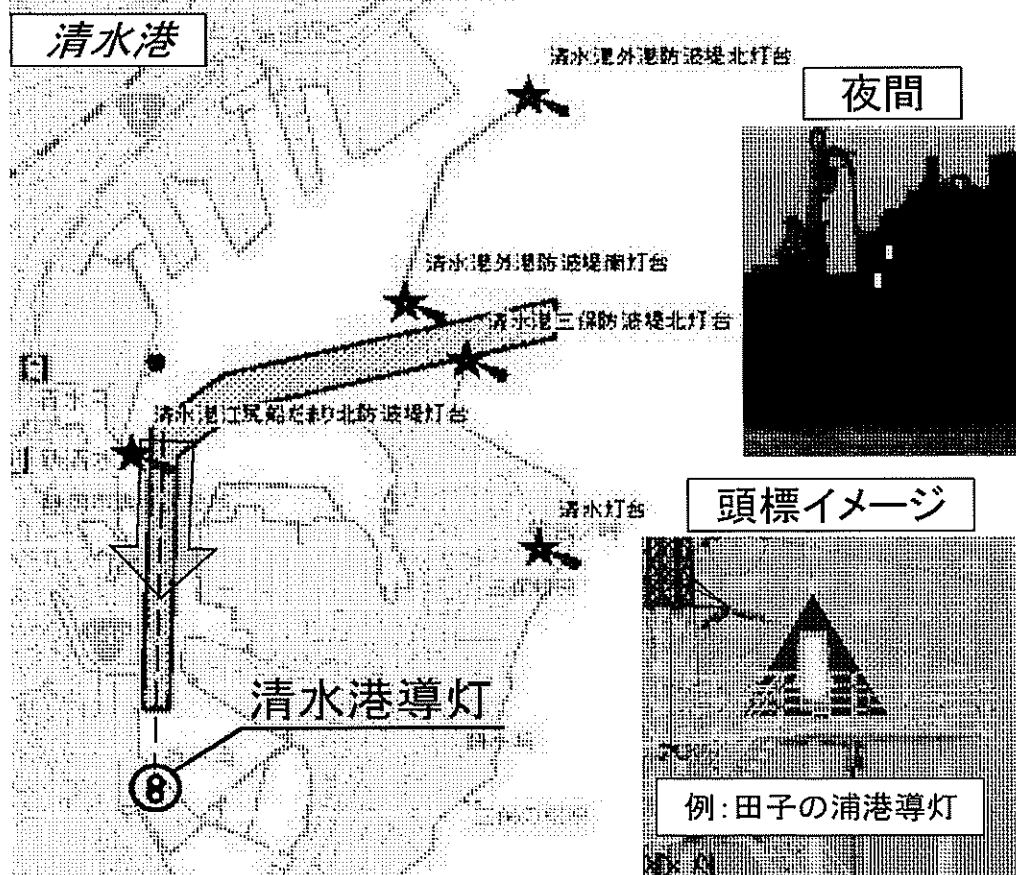

# 清水港導灯の「赤色三角形頭標」設置工事のお知らせ(工期延長)

工事期間中、白色やぐらはメッシュシートで覆われ、見づらくなる場合がありますので航行中ご注意ください。

- 目的：清水港導灯の昼間の視認性を向上させるため
- ◎期間：平成31年4月中旬まで、期間を延長して実施しています。(4月12日頃終了予定)
- 場所：静岡県静岡市清水区宮加三無番地(清水港導灯の前灯、後灯)
- 工事内容：前灯、後灯に赤色三角形頭標の取付、やぐら部の塗装  
※導灯の灯火は日没から日出まで通常どおり運用します。

問合せ：清水海上保安部交通課 TEL：054-355-0225