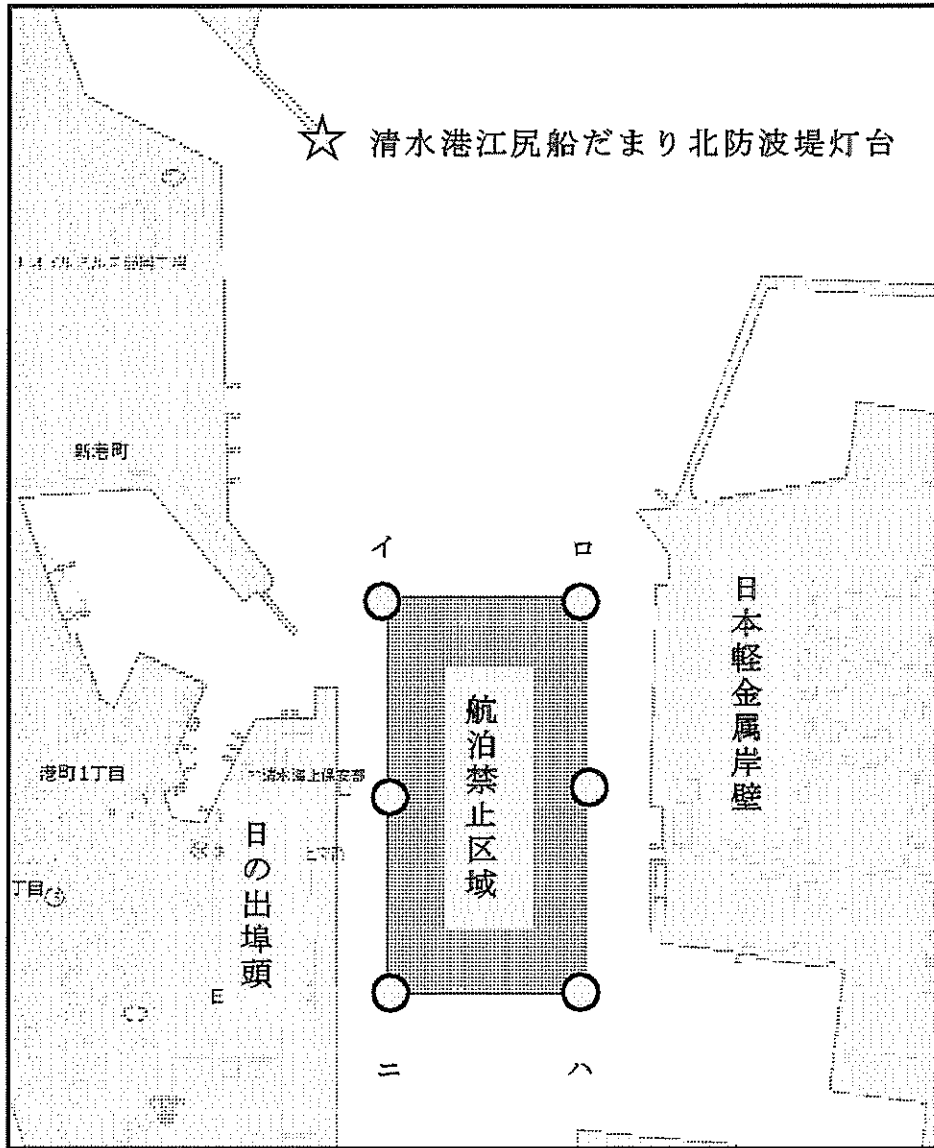

航 泊 禁 止 区 域 (略図)

別 図

清水みなと祭り海上花火大会実施海域

○ . . . 黄色灯付黄色塗浮標