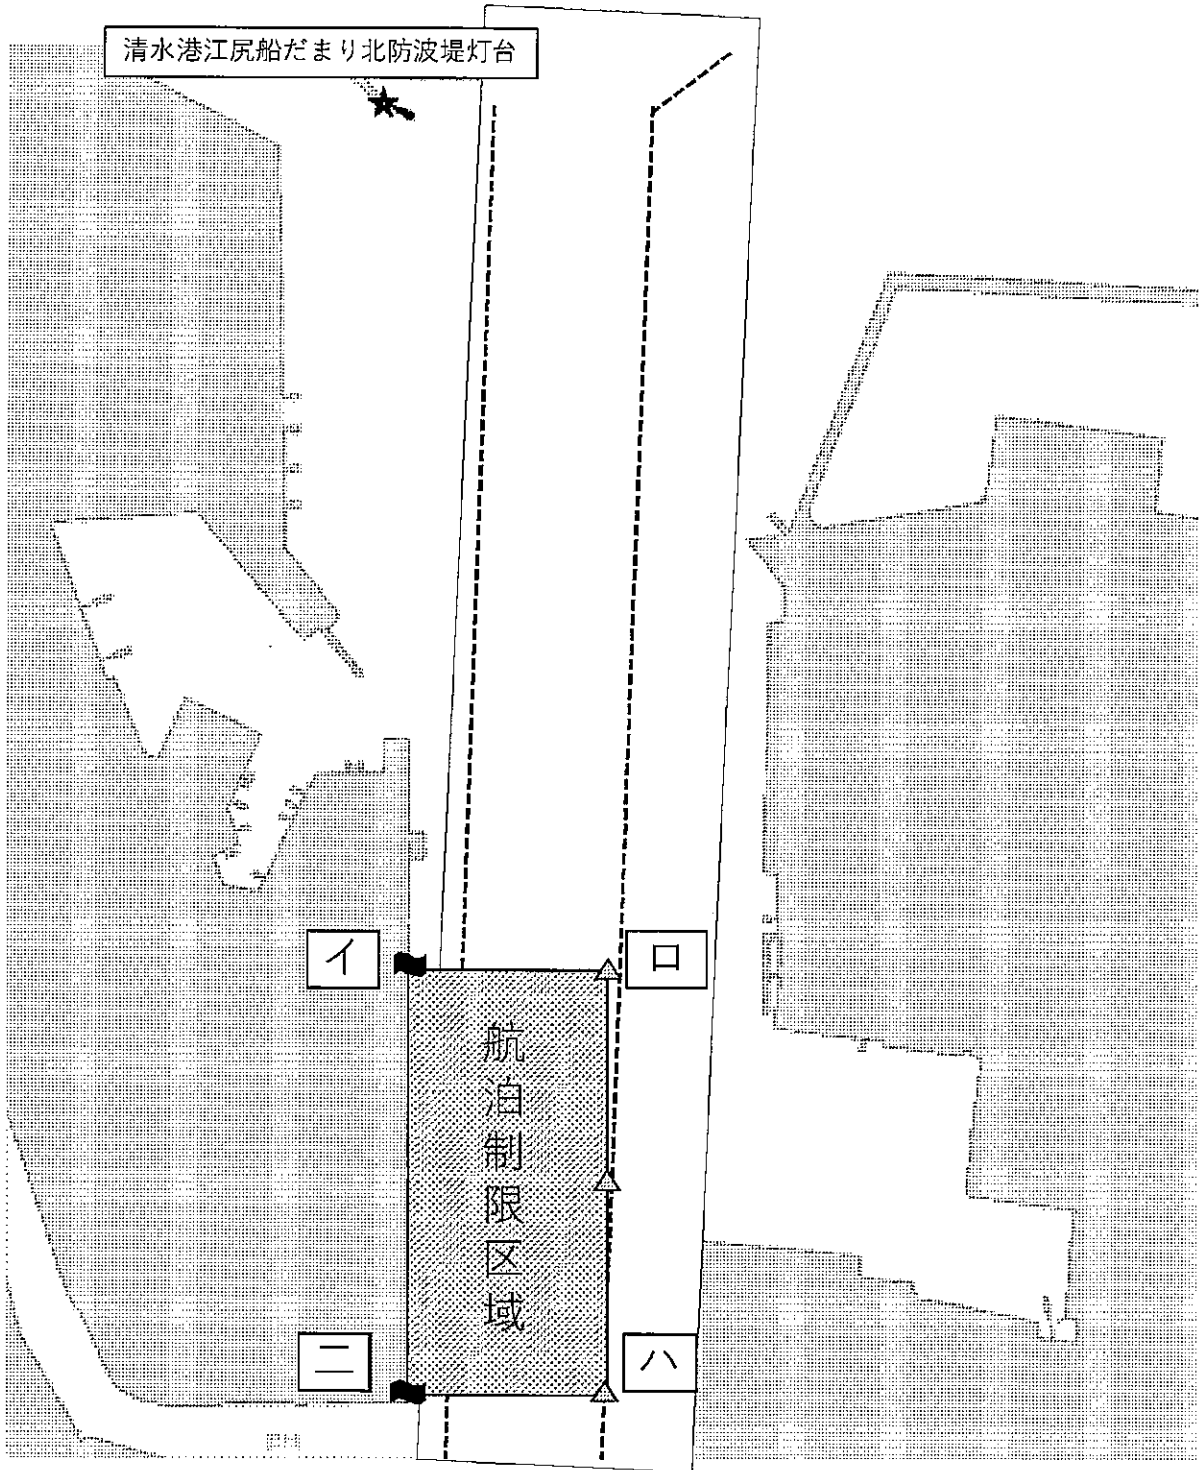

航泊制限区域略図

- 【標識】
-  : 赤旗2流
 -  : オレンジ色のブイ3基