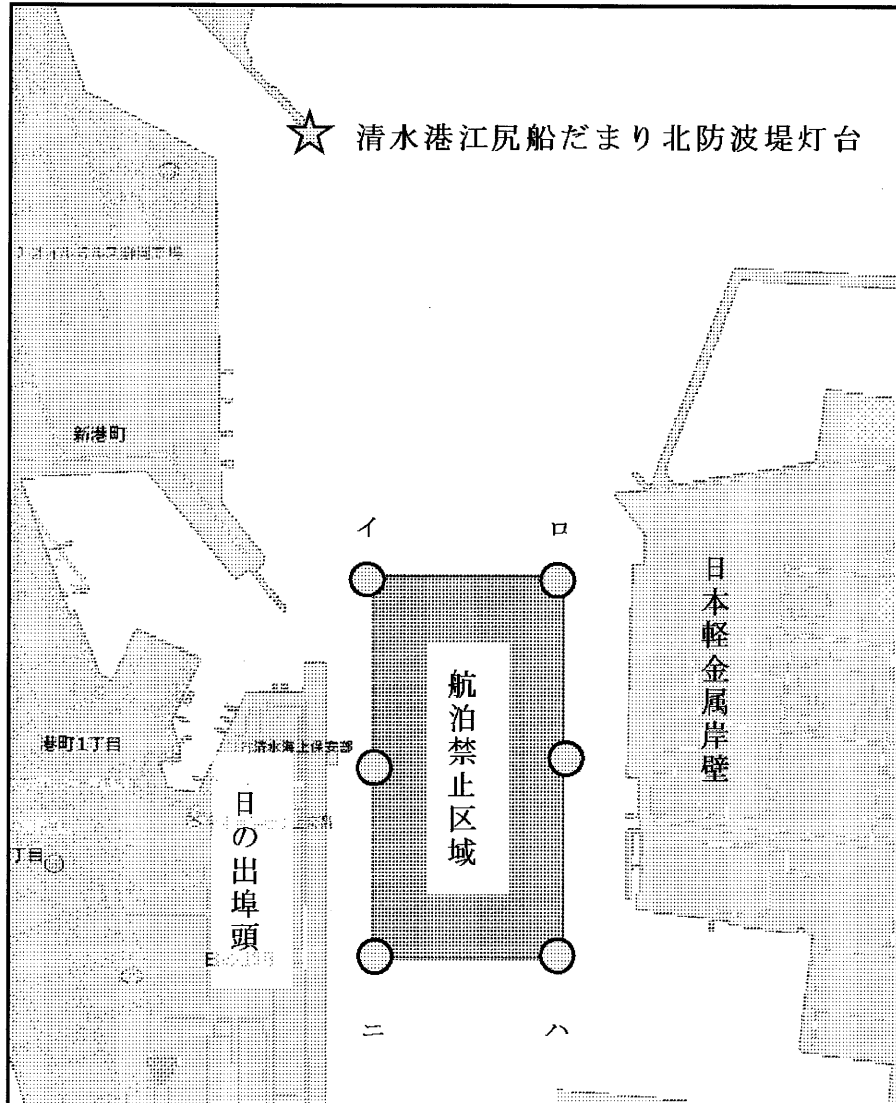

航 泊 禁 止 区 域 (略図)

別 図

清水みなと祭り海上花火大会実施海域

○ . . . 黄色灯付黄色塗浮標