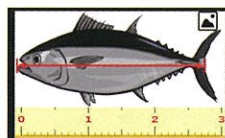

釣り人(遊漁船・プレジャーボート利用等)の皆様へ

クロマグロ釣り

令和7年4月からルールが変わります！

下瀬 環 沖縄さかな図鑑
(沖縄タイムス社)

大型魚(30kg以上)の釣りのルールの主な変更点

- ✓ 持ち帰ることができる尾数は**1人毎月1尾**まで！
- ✓ 陸揚げ後の**報告は翌日まで**！
- ✓ 報告内容の追加！
 - クロマグロの長さがわかる**写真**
 - **陸揚げ場所**(港、マリーナなど)
 - **船の情報**(遊漁船登録番号又は船舶番号)
 - **本人確認書類**(免許証など)

ルールの詳細
はここを確認

★ 小型魚(30kg未満)の釣りは周年禁止！

意図せずクロマグロを採捕した場合には直ちにリリース。

釣行前に必ず採捕禁止期間ではないことを確認！

クロマグロ 遊漁

検索

【お問合せ先】 水産庁管理調整課沿岸・遊漁室
TEL: 03-3502-8111(内線6705)